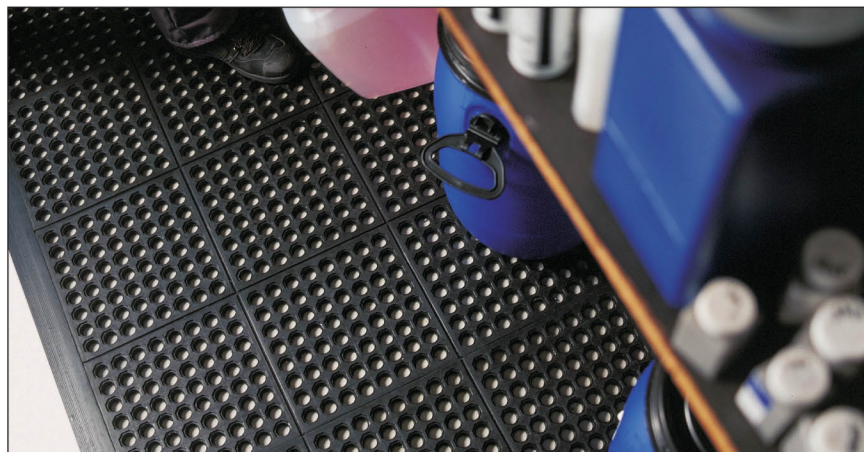

Arbeitsplatzmatten

Yoga Allround

Anwendungsbereiche

Ideal für den Arbeitsplatz in der Industrie an dem Flüssigkeiten abfließen sollen.

Vorteile auf einen Blick

- Ideal für Böden, auf denen eine trockene, trittsichere und rutschfeste Oberfläche gewünscht wird
- Die einzelnen Matten können sehr einfach zu einem flächendeckenden Bodenbelag zusammengesteckt werden
- Wirkt lärm-dämmend und senkt den Trittschallpegel in den Einsatzbereichen.
- Der 15 mm starke Arbeitsplatzbodenbelag isoliert gegen kalte Böden
- In Verbindung mit Leisten inklusive Ecken, ist der Bodenbelag befahrbar. (Sackkarren, Handwagen usw.)
- Die Matten sind leicht in Form zu schneiden und können individuell den Gegebenheiten angepaßt werden
- Einfach zu reinigen

Verlegehinweise und Reinigungstipps

- Die einzelnen Matten sind an zwei Seitenrändern mit Noppen und zwei Seitenrändern mit Ösen ausgestattet. Dadurch können sie ineinandergesteckt werden.
- Schnelle Montage/Demontage
- Der Bodenrost muss nicht verklebt oder fixiert zu werden
- Für die Reinigung sind Hochdruckreiniger und Industrienass-/Trockensauger ideal geeignet

Eigenschaften

Technische Daten

Größen: 90 x 90 cm
Stärke: 15 mm
Gewicht: 7,9 kg/m²
Farben:

schwarz

Material: SBR-Kautschuk
Oberfläche: durchbrochen
Zubehör: Leisten inkl. Ecken
96,5 x 6,5 cm

weitere Eigenschaften